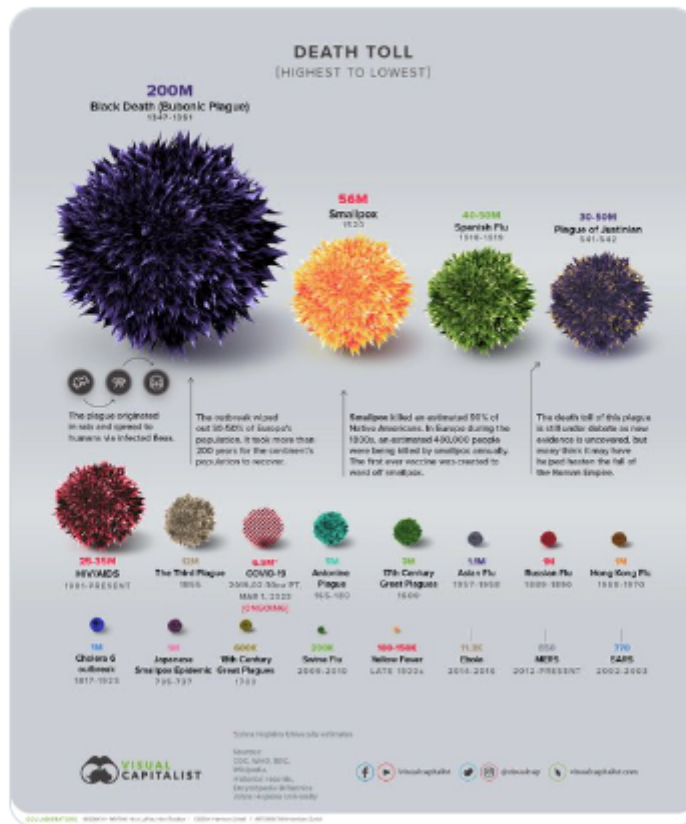

World and Science @WorldAndScience · 6 Std.

Visualizing the History of Pandemics

(Credit: Visual Capitalist / visualcapitalist.com/history-of-pan...)

10 52 198 24.162

Quelle: Twitter, 20.04.2024

Das sollten sie mal verinnerlichen. Wenn bei Covid (was wahrscheinlich nicht mal eine Pandemie war nach modernen Maßstäben). Welche Dramaturgen es noch so gibt und wie hart Deutschland die Psychopathen schon losgelegt haben.

Schwarze Tod. Pest Erste und zudem satanische oder energetische Weltanschauung. Es gibt Personen die Menschen regelrecht bedrängen Irgels in bestimmte Bereiche anzuziehdeln. Die müssen aber verteilt sein.

Quelle: Twitter, 20.04.2024, Rest steht beim Bild

Wir hatten ja Igel aufgezeigt. Ist Thema bei der Pest.

Streifen sie ihren Ossieinheitsblick im Sinne der Weltanschauung ab (SED kommen auch einige von Rigel).